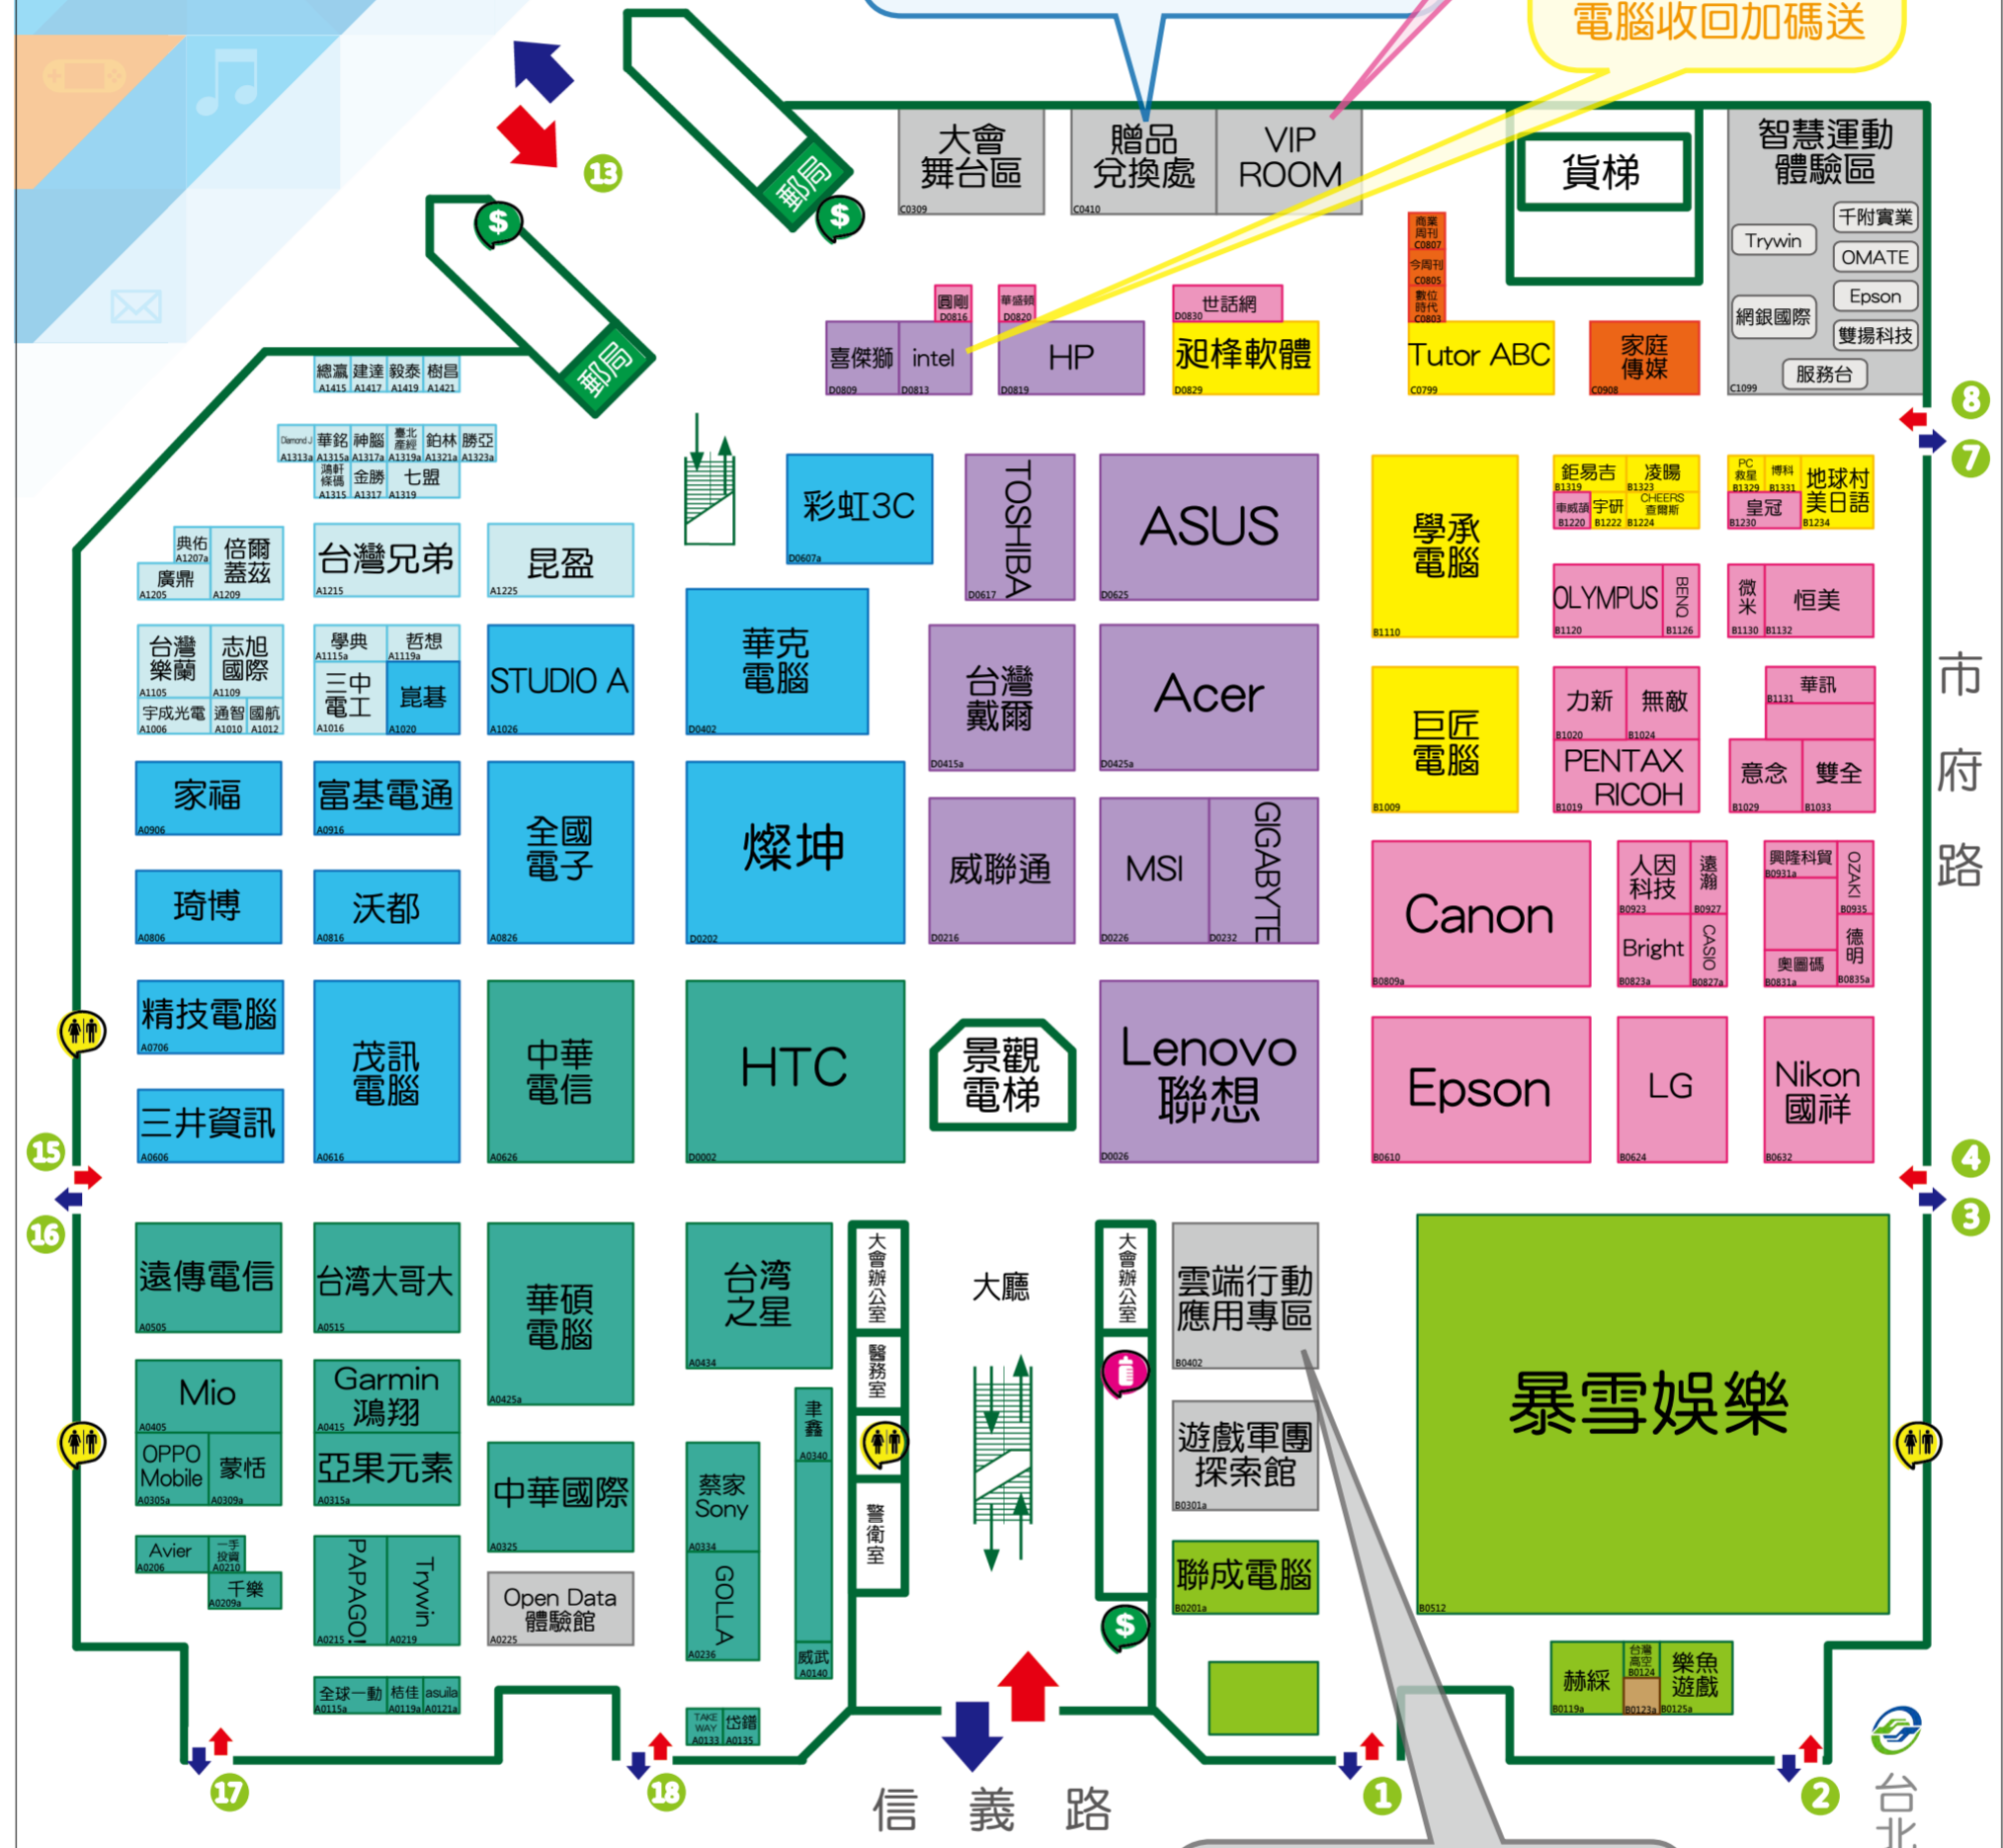

2014台北電腦應用展

展覽平面圖

消費3仟 3重抽
有機會將SYM機車、機票等豐富好禮帶回家！

◆ 網路會員服務處
◆ 無線充電體驗區

舊換新
電腦回收加碼送

台北101/世貿站1號出口

- 電腦系統品牌區
- 數位娛樂區
- \$ 提款機
- 電腦系統通路區
- 軟體應用區
- ♿ 盥洗室
- 智慧行動應用區
- 媒體區
- 👶 哺乳室
- 數位影音區
- 主題區
- ↕ 出入口
- 周邊應用區
- 大會問卷區

| | | |
|---------|-------|----------|
| 鼎新電腦 | 喬立達數位 | 再造科技 |
| 現場整合 | 好熊設計 | XDXD |
| 光磊網路 | 冠理 | 實微科技 |
| iToMeet | 服務台 | 成瑞科技 |
| 東可資通 | 高登智慧 | |
| 來誼數位 | 觀揚資訊 | Spot Cam |
| | 通達 | |

台北101/世貿站5號出口